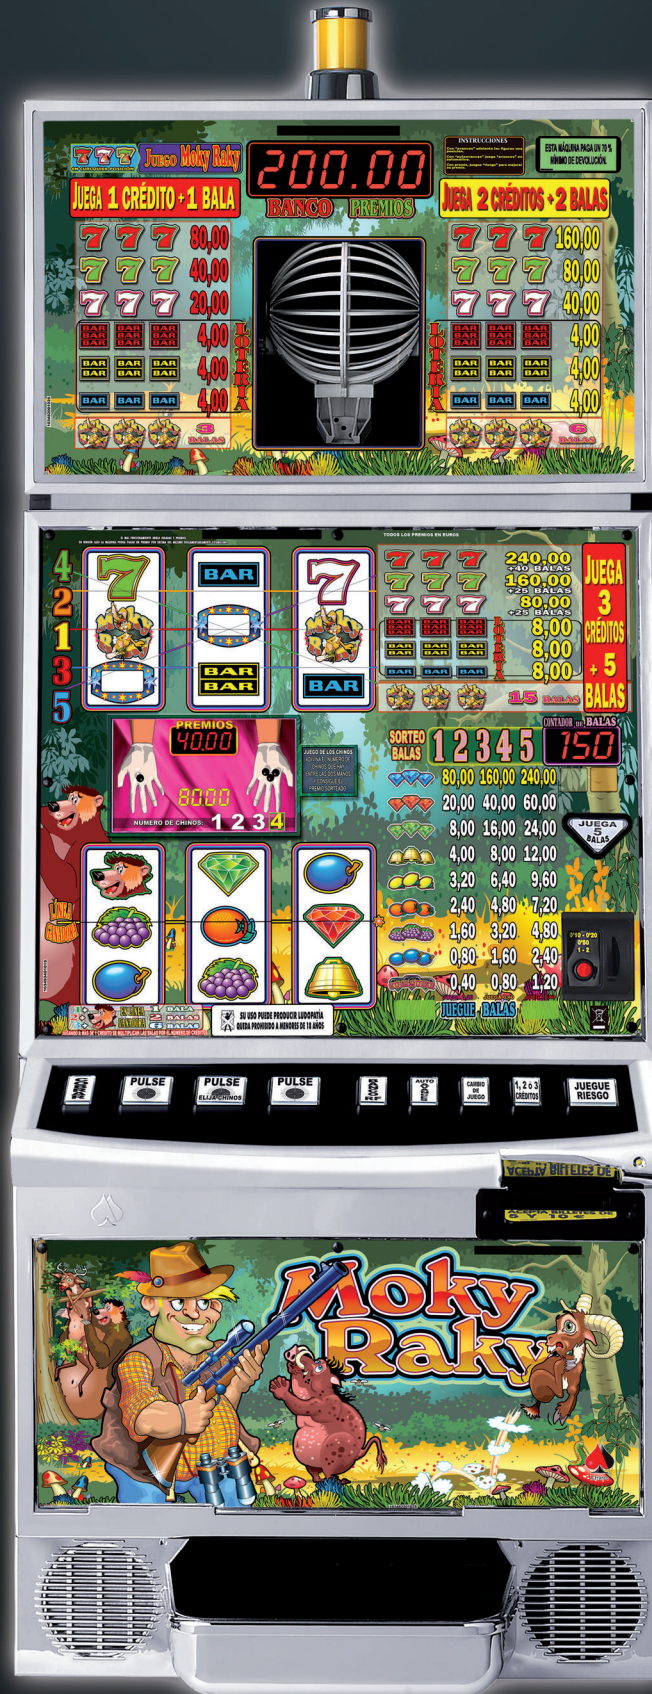

1.3.03

MOKY RAKY

MOKY RAKY

Afine su puntería y dispare. Con el "Especial Moky Raky" descubra los premios que se ocultan bajo los rodillos.

La máquina Moky Raky incorpora las siguientes novedades:

- Acceso a hoppers y cajones de recaudación con blindaje de seguridad antirrobo.
- Facilidad para la RECARGA de los hoppers sin necesidad de abrir la máquina.
- Adaptada a los NUEVOS REGLAMENTOS, con posibilidad de partidas simultáneas hasta 0,60 euros y premios hasta de 240 euros.
- También disponible en versiones especiales de salón.
- Protocolo SIPAR para versiones especiales de salón.
- Led de colores, lo cual supone mayor vistosidad y ahorro de energía.
- Preinstalación del sistema de comunicación Bluetooth, IPS.
- Opción del adaptador serie Bluetooth de IPS.

Características técnicas relevantes

- Conector tipo "jack" accesible desde el exterior, para lectura de contadores.
- Conector RS-232 online, para la lectura de contadores en tiempo real.
- Hoppers multimoneda optimizados de máxima fiabilidad.
- Máquina susceptible de incorporar el aceptador de monedas L66S o T12E.
- Monedero multimoneda para euros que admite 0.10, 0.20, 0.50, 1 y 2 euros.
- Facilidad para la RECARGA de los hoppers sin necesidad de abrir la máquina.
- Billetero incorporado.
- TRES hoppers, configurables por el operador, que permitirán la devolución de los 0.10 euros sin ningún problema:
 - Izquierdo: paga 2, 1 ó 0,50 euros (configurable en test).
 - Central: paga 2, 1 ó 0,50 euros (configurable en test).
 - Derecho: paga 0,10 ó 0,20 euros (configurable por Switch).

Dimensiones

- Alto: 1870 mm
- Ancho: 590 mm
- Fondo: 585 mm
- Peso : 106,5 Kg