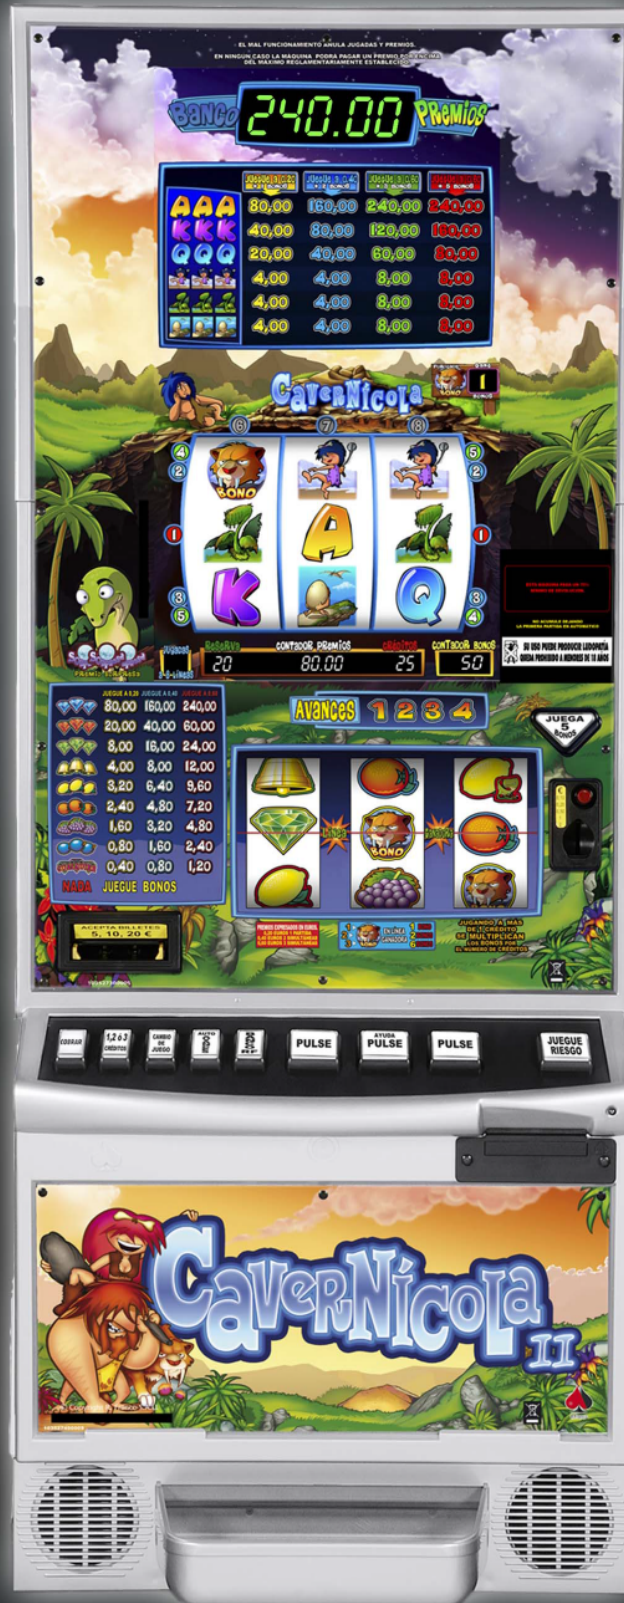

5.0.05

CAVERNICOLA

ELEGANT

CAVERNÍCOLA

R. Franco ha puesto su empeño y buen hacer en un nuevo juego de máquina mixta. CAVERNÍCOLA es tema antediluviano, pero el juego más novedoso. Haga disfrutar a sus clientes y tenga recaudaciones estables

Novedades

- Nuevo mueble con frontal y consola, que separa perfectamente las zonas de juego con mejor ergonomía.
- Monitor TFT de 23 pulgadas en vertical que dota al juego de mayor claridad y espectacularidad.
- Incorporación de un conjunto de tres pagadores de AZKOYEN.
- Posibilidad de instalación de un aceptador de billetes reciclador, que permite pagos en billetes.
- Adaptada a los NUEVOS REGLAMENTOS, incluido el nuevo reglamento de Andalucía.
- También disponible en versiones de salón, incorporando protocolo SIPAR.
- Preinstalación del sistema de comunicación Bluetooth de IPS y del adaptador serie-bluetooth.

Características técnicas

- Conector "jack" accesible desde el exterior, para lectura de contadores
- Conector rs232 on line, para lectura de contadores en tiempo real.
- Monedero multimoneda Azkoyen D2S.
- Billetero incorporado. Opción de billetero reciclador.
- Facilidad para la recarga de los pagadores sin necesidad de abrir la máquina.
- Tres hoppers configurables por el operador:
 - Trasero: paga 2,1 ó 0,50 euros
 - Izquierdo: paga 2,1 ó 0,50 euros
 - Derecho: paga 0,10 ó 0,20 euros

Dimensiones

Alto: 1902 mm.
Ancho: 569 mm.
Fondo: 767 mm.
Peso: 114 Kg.

5.0.06

CAVERNICOLA II

CLASSIC

CAVERNÍCOLA II

R. Franco ha puesto su empeño y buen hacer en un nuevo juego de máquina mixta. CAVERNÍCOLA es tema antediluviano, pero el juego más novedoso. Haga disfrutar a sus clientes y tenga recaudaciones estables.