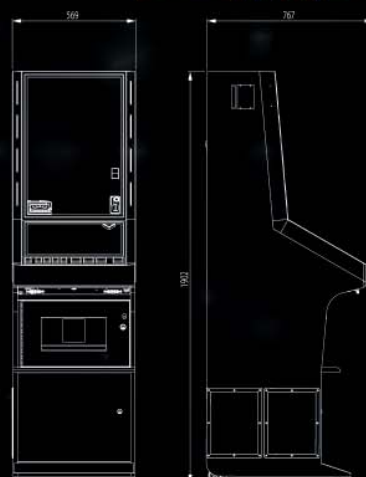

Novedades

- Nuevo mueble con frontal y consola, que separa perfectamente las zonas de juego con mejor ergonomía.
- Monitor TFT de 23 pulgadas en vertical que dota al juego de mayor claridad y espectacularidad.
- Incorporación de un conjunto de tres pagadores de AZKOYEN.
- Posibilidad de instalación de un aceptador de billetes reciclador, que permite pagos en billetes.
- Adaptada a los NUEVOS REGLAMENTOS, incluido el nuevo reglamento de Andalucía.
- También disponible en versiones de salón, incorporando protocolo SIPAR.
- Preinstalación del sistema de comunicación Bluetooth de IPS y del adaptador serie-bluetooth.

Características técnicas

- Conector "jack" accesible desde el exterior, para lectura de contadores
- Conector rs232 on line, para lectura de contadores en tiempo real.
- Monedero multimoneda Azkoyen D2S.
- Billetero incorporado. Opción de billetero reciclador.
- Facilidad para la recarga de los pagadores sin necesidad de abrir la máquina.
- Tres hoppers configurables por el operador:
 - Trasero: paga 2,1 ó 0,50 euros
 - Izquierdo: paga 2,1 ó 0,50 euros
 - Derecho: paga 0,10 ó 0,20 euros

Dimensiones

Alto: 1902 mm.
Ancho: 569 mm.
Fondo: 767 mm.
Peso: 114 Kg.

5.0.06

CAVERNICOLA II

CLASSIC

CAVERNÍCOLA II

R. Franco ha puesto su empeño y buen hacer en un nuevo juego de máquina mixta. CAVERNÍCOLA es tema antediluviano, pero el juego más novedoso. Haga disfrutar a sus clientes y tenga recaudaciones estables.

Dimensiones

Alto Salones: 2038 mm.
Alto: 1942 mm.
Ancho: 590 mm.
Fondo: 647 mm.
Peso: 105 Kg.